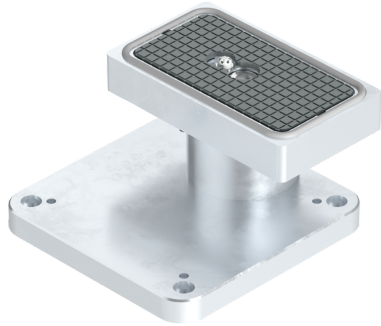

Блоки вакуума VCBL-B-HD

Высота 48 мм и 74 мм

Блоки вакуума VCBL-B-HD

Конструкция системы Блоки вакуума VCBL-B-HD

Пригодность для применений индустриальной направленности

Применение

- Бесшланговая вакуумная зажимная система Schmalz для консольных столов Biesse с соответствующим монтажом на присосках
- Гибкость в использовании для чувствительных и тонких компонентов вплоть до шероховатых поверхностей и твердого дерева
- Оптимизирован для высоких сил резания при обработке цельного дерева, материалов с твердой поверхностью и ламинатов
- Дополнительные возможности монтажа обеспечивают винтовое соединение с креплением на присосках (Innospann)
- Встроенный сенсорный клапан позволяет всасывающим блокам, которые не требуют нахождения на машинном столе

Конструкция

- Сенсорный клапан (1) изготовлен из мягких пластиков
- Центральный винт (2) для крепления поворотной вакуумной плиты
- Адаптация уплотнительной прокладки (3) также может использоваться для текстурированных поверхностей
- Вакуумная плита (4) вращается и является сменной, с интегрированной меткой NFC для считывания данных о продукте через смартфон
- Винт (5) для прочного соединения прочного главного корпуса (6) с монтажом на присоске (Innospann)
- Кольцо-адаптер из пластика для стандартного держателя присоски Biesse (7)

Блочная присоска VCBL-B-HD поставляется в собранном виде. Продукт состоит из:

- поворотная вакуумная плита
- главный корпус из алюминия

Запасные части в наличии: сенсорный клапан, уплотнительная прокладка, вакуумная плита, винт M10, уплотнительное кольцо