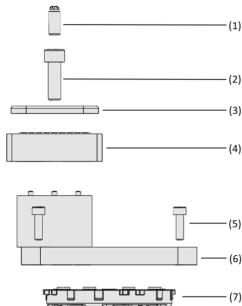

Блоки вакуума VCBL-B-HD

Высота 48 мм и 74 мм

Блоки вакуума VCBL-B-HD

Конструкция системы Блоки вакуума VCBL-B-HD

Пригодность для применений индустриальной направленности

Применение

- Бесшланговая вакуумная зажимная система Schmalz для консольных столов Biesse с соответствующим монтажом на присосках
- Гибкость в использовании для чувствительных и тонких компонентов вплоть до шероховатых поверхностей и твердого дерева
- Оптимизирован для высоких сил резания при обработке цельного дерева, материалов с твердой поверхностью и ламинатов
- Дополнительные возможности монтажа обеспечивают винтовое соединение с креплением на присосках (Innospann)
- Встроенный сенсорный клапан позволяет всасывающим блокам, которые не требуют нахождения на машинном столе

Блоки вакуума VCBL-B-HD

Высота 48 мм и 74 мм

Характеристики изделия

- Высокая сила удержания и поглощение поперечной силы обеспечивают надежную обработку и позволяют избежать брака
- Экономия на подготовке к работе благодаря широкому спектру применения
- Поворотность вакуумной плиты позволяет гибко адаптировать ее к геометрии заготовки
- Переходник позволяет зажимать шероховатые поверхности
- Винтовое соединение присоски с монтажом обеспечивает исключительную стабильность при обработке

Блочная присоска VCBL-B-HD поставляется в собранном виде. Продукт состоит из:

- поворотная вакуумная плита
- главный корпус из алюминия

Запасные части в наличии: сенсорный клапан, уплотнительная прокладка, вакуумная плита, винт M10, уплотнительное кольцо